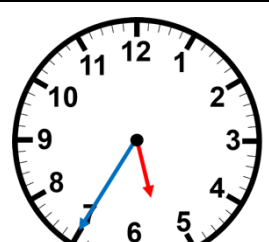

analoog overige tijden

Naam speler 1: .....

Naam speler 2: .....

Ronde 1

Ronde 2

Start

Start

Start

Start